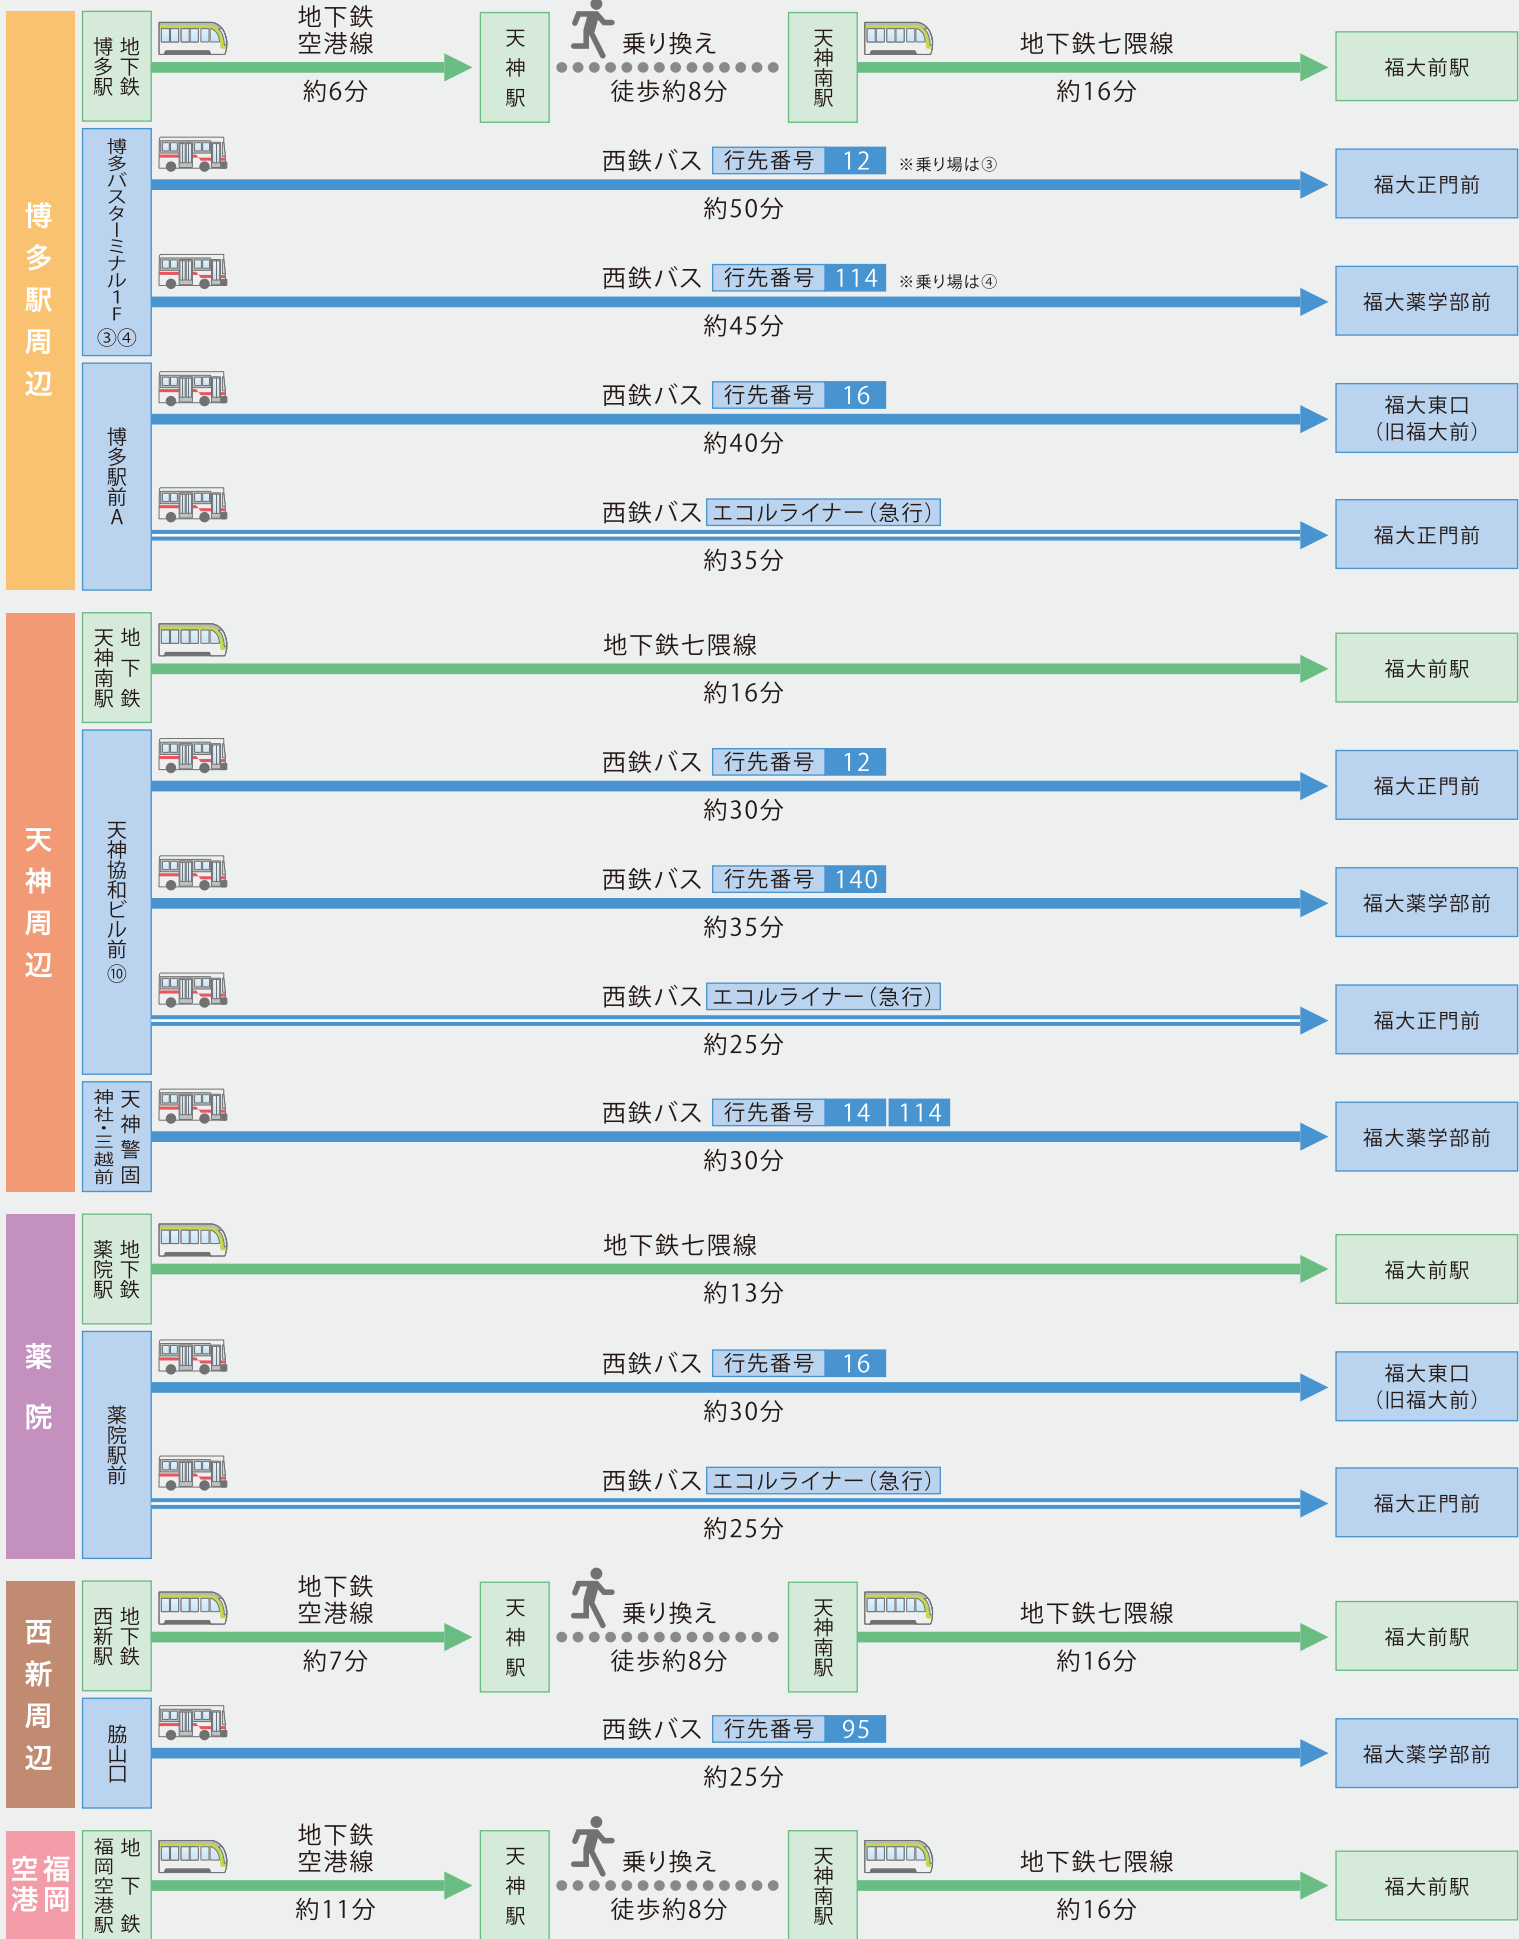

■アクセス方法

福岡大学 七隈キャンパス

※時間帯によって交通混雑が予想されますので、所要時間は目安としてください。

※バスの行先番号が同じでも行先が異なることがありますので、バス正面の行先(経由地)をご確認ください。

●地下鉄に関する情報・・・福岡市交通局 <http://subway.city.fukuoka.lg.jp/index.html>

●バスに関する情報・・・西鉄バス <http://www.nishitetsu.co.jp/bus/>

【高速道路】

唐津方面からの場合

西九州自動車道(福岡原前道路)から都市高速道路5号線に入ります。野芥RP(ランプ)で降りた後、福大トンネル出入口の手前を右折し、梅林中学校入口を左折します。500mほど直進した後、福岡大学病院東口交差点を左折します。

北九州および福岡県外(大分・熊本方面など)からの場合

九州自動車道の太宰府IC(インターチェンジ)から都市高速道路に乗り、月隈JCT(ジャンクション)を左折します。堤RP(ランプ)で降り、国道202号線(福岡外環状道路)を2kmほど直進して福大トンネル出入口手前から右折し、福岡大学病院東口を右に入ります。